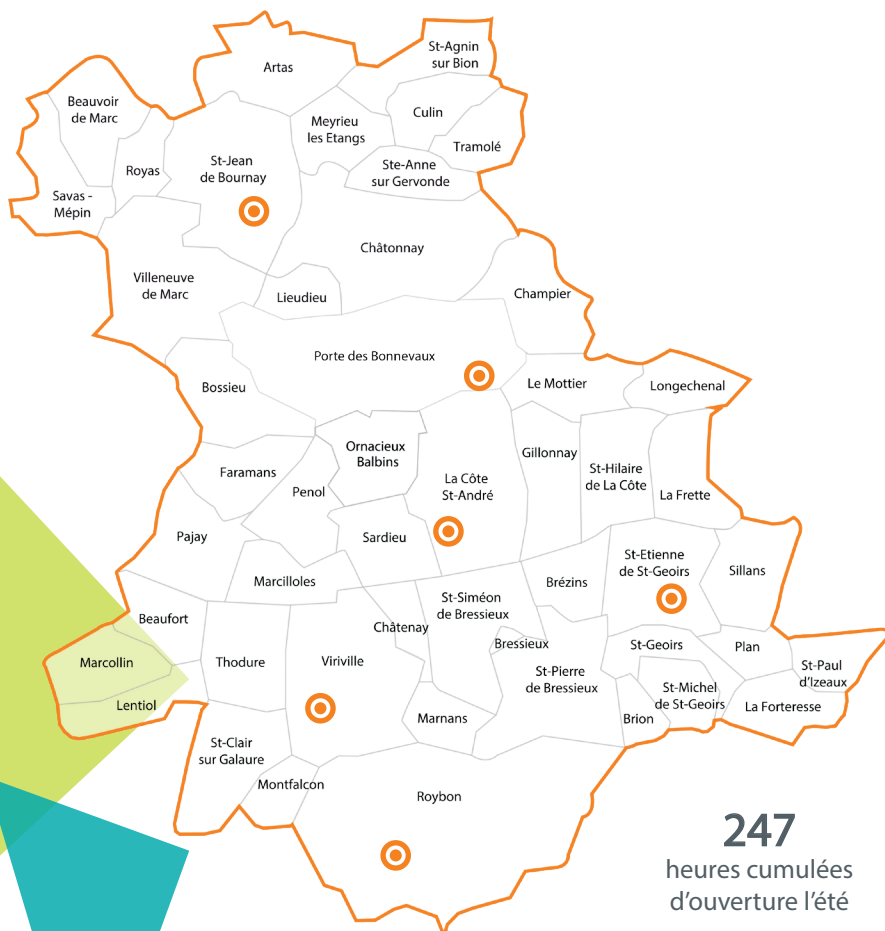

Conservez-moi,
je peux être utile

Nouveaux horaires 2018

DÉCHÈTERIES

▼ La Côte Saint-André ▼ Nantoin ▼ Roybon ▼
Saint-Étienne de Saint-Geoirs ▼ Saint-Jean
de Bournay ▼ Viriville

→ bievre-isere.com

INFORMATION
04 74 20 86 73
decheterie@bievre-isere.com

Les 6 déchèteries intercommunales

20 500
tonnes de
déchets déposés en
déchèteries

1^{er}
juillet 2018 : début de
validité des
nouveaux horaires

NANTOIN

Route du moulin,
04 74 54 13 73

Lundi : 9h - 12h

Mercredi et samedi :
9h - 12h et 14h - 17h

Vendredi : 14h - 17h

LA CÔTE ST-ANDRÉ

Chemin des Charpillates,
04 74 20 33 03

Lundi : 14h - 18h
(17h en hiver)

Du mardi au samedi :
9h - 12h et 14h - 18h
(17h en hiver)

ST-ÉTIENNE DE ST-GEOIRS

Route de la Frette,
04 76 93 44 16

+ d'infos : 04 74 20 86 73

DITES OUI AU TRI DES DÉCHETS

Des points d'apport volontaire sont accessibles dans ou aux abords des déchèteries afin de permettre un recyclage optimal. Ils sont aussi disposés sur l'ensemble du territoire. Il y en a certainement un à côté de chez vous !